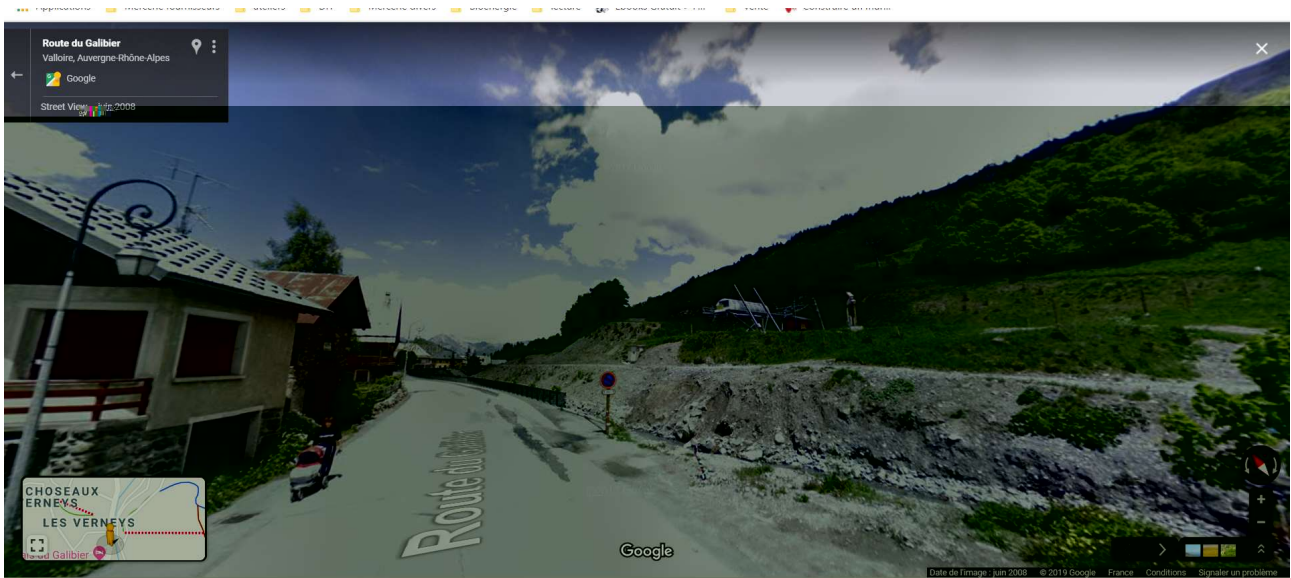

Ci-dessus : l'implantation du club med est prévu sur la pente à gauche surplombant le torrent, face à du patrimoine remarquable...

Ci-dessus : l'implantation du club med est prévu sur la pente en face surplombant le torrent.

Ci-dessus : l'implantation du Club Med est prévue sur toute la pente derrière le télésiège

en jaune : localisation approximative mais prévue du club med.